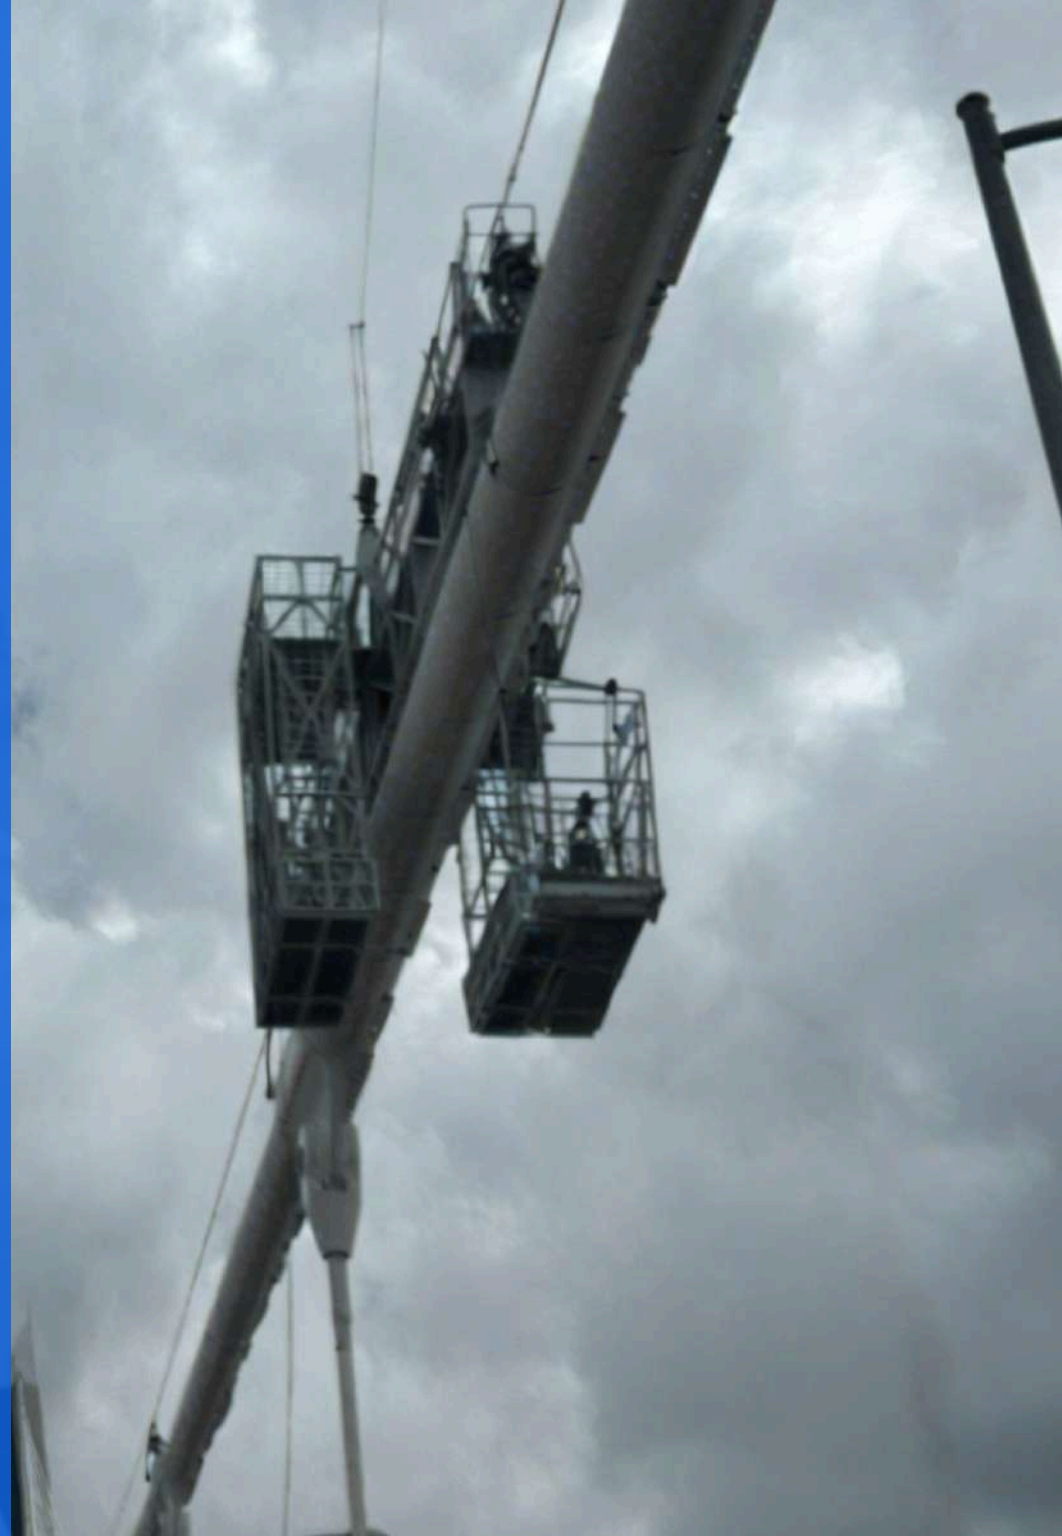

YAVUZ SULTAN SELİM KÖPRÜSÜ

*Teknik Destek
İstanbul*

Zayıf Akım
Yüksek Gerilim

YAVUZ SULTAN SELİM KÖPRÜSÜ

*Kablo Bakım Aracı
İstanbul*

Otomasyon
Zayıf Akım
Yüksek Gerilim
Kurulum
Kurulum Sonrası Destek

LASTİK GERİ DÖNÜŞÜM TESİSİ